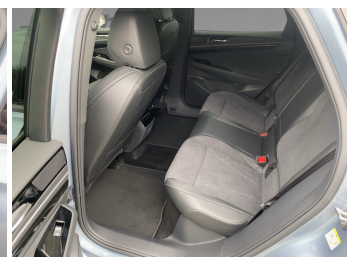

Fahrzeugausstattung

ABS	Abstandstempomat
Abstandswarner	Alarmanlage
Android auto	Anhängerkupplung schwenkbar
Apple carplay	Beheizbare frontscheibe
Bluetooth	Bordcomputer
Dachreling	ESP
Einparkhilfe	Einparkhilfe Kamera
Einparkhilfe Sensoren hinten	Einparkhilfe Sensoren vorne
Einparkhilfe selbstlenkendes System	Fensterheber
Fernlichtassistent	Freisprecheinrichtung
Geschwindigkeitsbegrenzungsanlage	Innenspiegel automatisch abbl.
Isofix Beifahrer	Kindersitzbefestigung
Klimaautomatik	Klimaautomatik 2 zonen
Kurvenlicht	Led-Scheinwerfer
Led-Tagfahrlicht	Leichtmetallfelgen
Lichtsensor	Lordosenstütze
Massagesitz	Metallic
Mittelarmlehne	Multifunktionslenkrad
Musikstreaming integriert	Müdigkeitswarnsystem
Nebelscheinwerfer	Nichtraucher Fahrzeug
Notbremsassistent	Notrufsystem
Regensensor	Reifen-sommerreifen
Reifendruckkontrollsystem	Servolenkung
Sitzheizung	Spurhalteassistent
Spurwechselassistent	Tempomat
Touchscreen	Traktionskontrolle
Tuner oder Radio	USB
Verkehrszeichenerkennung	Wegfahrsperr
Zentralverriegelung	ambientes Licht
blendfreies fernlicht (matrix)	dab-radio
elektrische Heckklappe	elektrische Seitenspiegel
head-up display	induktionsladen Smartphones
mp3 Schnittstelle	schlüssellose Zentralsverriegelung