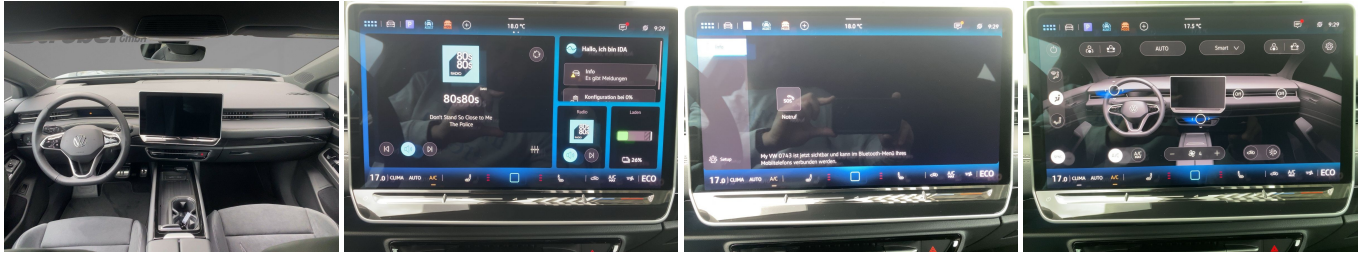

Fahrzeugart	Neufahrzeug	Klasse	ID.7
Kategorie	Kombi	Hubraum	0 cm ³
Erstzulassung		Außenfarbe	blau
Laufleistung	0 km	Innenfarbe	Schwarz
Leistung	210 kW (286 PS)	Innenausstattung	Alcantara
Kraftstoffart	Elektro		
Getriebe	Automatik		

ABS	Abstandstempomat
Abstandswarner	Alarmanlage
Android auto	Anhängerkupplung schwenkbar
Apple carplay	Beheizbare frontscheibe
Bluetooth	Bordcomputer
Dachreling	ESP
Einparkhilfe	Einparkhilfe Kamera
Einparkhilfe Sensoren hinten	Einparkhilfe Sensoren vorne
Einparkhilfe selbstlenkendes System	Fensterheber
Fernlichtassistent	Freisprecheinrichtung
Geschwindigkeitsbegrenzungsanlage	Innenspiegel automatisch abbl.
Isofix Beifahrer	Kindersitzbefestigung
Klimaautomatik	Klimaautomatik 2 zonen
Kurvenlicht	Led-Scheinwerfer
Led-Tagfahrlicht	Leichtmetallfelgen
Lichtsensor	Lordosenstütze
Massagesitz	Metallic
Mittelarmlehne	Multifunktionslenkrad
Musikstreaming integriert	Müdigkeitswarnsystem
Nebelscheinwerfer	Nichtraucher Fahrzeug
Notbremsassistent	Notrufsystem
Regensensor	Reifen-sommerreifen
Reifendruckkontrollsystem	Servolenkung
Sitzheizung	Spurhalteassistent
Spurwechselassistent	Tempomat
Touchscreen	Traktionskontrolle
Tuner oder Radio	USB
Verkehrszeichenerkennung	Wegfahrsperr
Zentralverriegelung	ambientes Licht
blendfreies fernlicht (matrix)	dab-radio
elektrische Heckklappe	elektrische Seitenspiegel
head-up display	induktionsladen Smartphones
mp3 Schnittstelle	schlüssellose Zentralsverriegelung