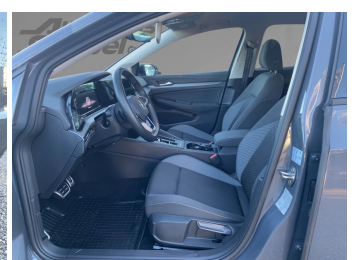

www.strobelkauftdeinauto.de

**Wir bewerten Ihr Fahrzeug kostenlos
Geben Sie einfach Ihre Fahrzeug-Daten ein**

1. 1 Fahrzeugdaten
2. 2 Kontaktdaten
3. 3 Bewertung

Autohaus Strobel GmbH
Kirschenleite 20 · 91220 Schnaittach · ☎ 09153/92650