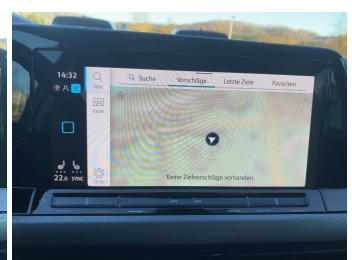

www.strobelkauftdeinauto.de

**Wir bewerten Ihr Fahrzeug kostenlos
Geben Sie einfach Ihre Fahrzeug-Daten ein**

1. 1 Fahrzeugdaten
2. 2 Kontaktdaten
3. 3 Bewertung

Autohaus Strobel GmbH
Kirschenleite 20 · 91220 Schnaittach · ☎ 09153/92650