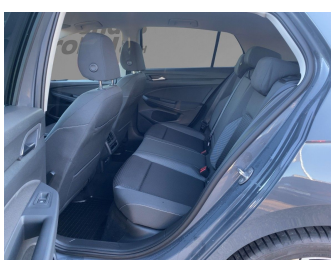

www.strobelkauftdeinauto.de

**Wir bewerten Ihr Fahrzeug kostenlos
Geben Sie einfach Ihre Fahrzeug-Daten ein**

1. 1 Fahrzeugdaten
2. 2 Kontaktdaten
3. 3 Bewertung

Autohaus Strobel GmbH
Kirschenleite 20 · 91220 Schnaittach · ☎ 09153/92650