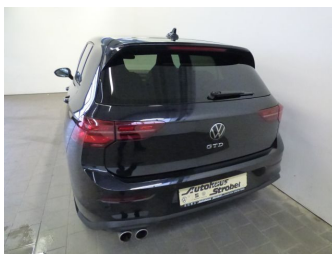

www.strobelkauftdeinauto.de

Wir bewerten Ihr Fahrzeug kostenlos!
Geben Sie einfach Ihre Fahrzeug-Daten ein

1. 1 Fahrzeugdaten
2. 2 Kontaktdaten
3. 3 Bewertung

Autohaus Strobel GmbH
Kirschenleite 20 · 91220 Schnaittach · T. 09153/92650