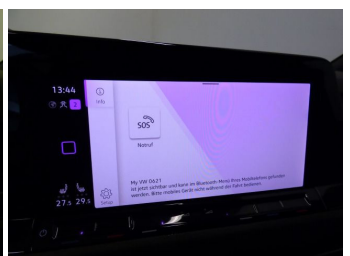

www.strobelkauftdeinauto.de

Wir bewerten Ihr Fahrzeug kostenlos!
Geben Sie einfach Ihre Fahrzeug-Daten ein

1. 1 Fahrzeugdaten
2. 2 Kontaktdaten
3. 3 Bewertung

Autohaus Strobel GmbH
Kirschenleite 20 · 91220 Schnaittach · T. 09153/92650