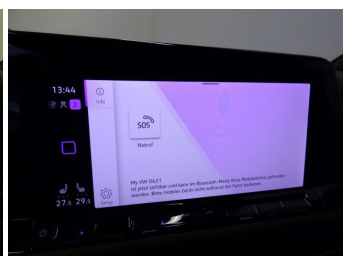

www.strobelkauftdeinauto.de

Wir bewerten Ihr Fahrzeug kostenlos!
Geben Sie einfach Ihre Fahrzeug-Daten ein

1. 1 Fahrzeugdaten
2. 2 Kontaktdaten
3. 3 Bewertung

Autohaus Strobel GmbH
Kirschenleite 20 · 91220 Schnaittach · T. 09153/92650