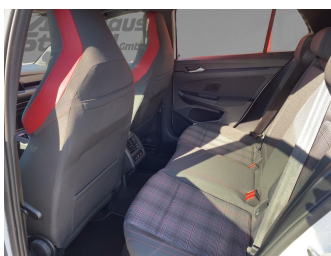

www.strobel.kauft.dein.auto.de

Wir bewerten Ihr Fahrzeug kostenlos
Geben Sie einfach Ihre Fahrzeug-Daten ein

1. 1 Fahrzeugdaten
2. 2 Kontaktdaten
3. 3 Bewertung

Autohaus Strobel GmbH
Kirschenleite 20 · 91220 Schnaittach · T. 09153/92650