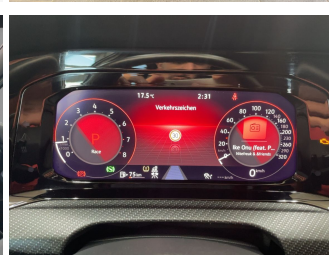

www.strobelkauftdeinauto.de

Wir bewerten Ihr Fahrzeug kostenlos
Geben Sie einfach Ihre Fahrzeug-Daten ein

1. 1 Fahrzeugdaten
2. 2 Kontaktdaten
3. 3 Bewertung

Autohaus Strobel GmbH
Kirschenleite 20 · 91220 Schnaittach · T. 09153/92650