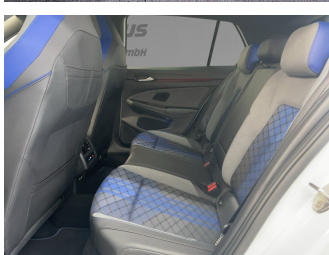

www.strobelkauftdeinauto.de

Wir bewerten Ihr Fahrzeug kostenlos
Geben Sie einfach Ihre Fahrzeug-Daten ein

1. 1 Fahrzeugdaten
2. 2 Kontaktdaten
3. 3 Bewertung

Autohaus Strobel GmbH
Kirschenleite 20 · 91220 Schnaittach · T. 09153/92650