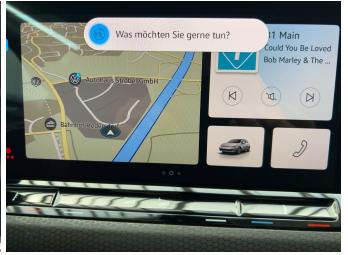

Autohaus Strobel GmbH
09153 / 92 65 0
info@auto-strobel.de**Umwelt und Normen**

Fahrzeugausstattung

ABS	Abstandstempomat
Abstandswarner	Android auto
Apple carplay	Bluetooth
Bordcomputer	ESP
Einparkhilfe	Einparkhilfe Kamera
Einparkhilfe Sensoren hinten	Einparkhilfe Sensoren vorne
Einparkhilfe selbstlenkendes System	Fensterheber
Fernlichtassistent	Freisprecheinrichtung
Geschwindigkeitsbegrenzungsanlage	Innenspiegel automatisch abbl.
Isofix Beifahrer	Kindersitzbefestigung
Klimaautomatik	Klimaautomatik 3 zonen
Kurvenlicht	Led-Scheinwerfer
Led-Tagfahrlicht	Lederlenkrad
Lichtsensor	Metallic
Multifunktionslenkrad	Musikstreaming integriert
Müdigkeitswarnsystem	Navigationssystem
Nichtraucher Fahrzeug	Notbremsassistent
Reifen-sommerreifen	Reifendruckkontrollsystem
Schaltwippen	Servolenkung
Sitzheizung	Sportfahrwerk
Sportsitze	Sprachsteuerung
Spurhalteassistent	Spurwechselassistent
Start Stop Automatik	Tagfahrlicht
Tempomat	Touchscreen
Traktionskontrolle	Tuner oder Radio
USB	Verkehrszeichenerkennung
Wegfahrsperr	ambientes Licht
beheizbares Lenkrad	blendfreies fernlicht (matrix)
dab-radio	elektrische Seitenspiegel
head-up display	induktionsladen Smartphones
schlüssellose Zentralsverriegelung	volldigitales Kombiinstrument

www.strobelkauftdeinauto.de

Wir bewerten Ihr Fahrzeug kostenlos!
Geben Sie einfach Ihre Fahrzeug-Daten ein

- 1 Fahrzeugdaten
- 2 Kontaktdaten
- 3 Bewertung

Autohaus Strobel GmbH
 Kirschenleite 20 · 91220 Schnaittach · ☎ 09153/92650