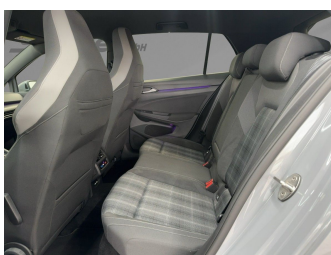

www.strobelkauftdeinauto.de

Wir bewerten Ihr Fahrzeug kostenlos
Geben Sie einfach Ihre Fahrzeug-Daten ein

1. 1 Fahrzeugdaten
2. 2 Kontaktdaten
3. 3 Bewertung

Autohaus Strobel GmbH
Kirschenleite 20 · 91220 Schnaittach · ☎ 09153/92650