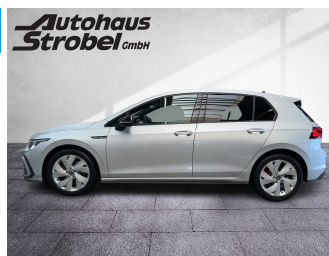

www.strobelkauftdeinauto.de

Wir bewerten Ihr Fahrzeug kostenlos
Geben Sie einfach Ihre Fahrzeug-Daten ein

1. 1 Fahrzeugdaten
2. 2 Kontaktdaten
3. 3 Bewertung

Autohaus Strobel GmbH
Kirschenleite 20 · 91220 Schnaittach · ☎ 09153/92650