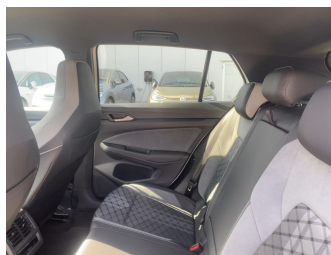

Zertifizierte Gebrauchtwagen

Qualitätszertifikat

360° Gebrauchtwagen-Check

- **Optik**
  - ✓ Lackzustand
  - ✓ Karosserie/Schäden
  - ✓ Windschutzscheibe
  - ✓ Scheibenwischer
  - ✓ Spiegel
  - ✓ Interieur
- **Wartung**
  - ✓ Wartungshistorie
  - ✓ Reparaturrechnungen
  - ✓ Unfallanzeigen
- **Technik**
  - ✓ Abgasprüfprotokolle
  - ✓ Leistung/Platzwerte
  - ✓ Betriebsstoffe
  - ✓ Verschleiß/Reparaturen
  - ✓ Schaden/Defekte
- **Qualität**
  - ✓ Originalersatzteile
  - ✓ Qualitätsfaktor
  - ✓ Verlässliche Strategien