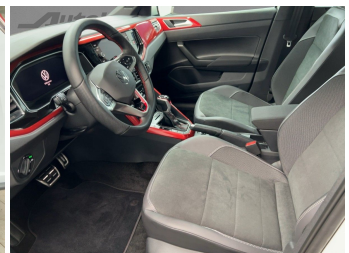

www.strobelkauftdeinauto.de

Wir bewerten Ihr Fahrzeug kostenlos!
Geben Sie einfach Ihre Fahrzeug-Daten ein

1. 1 Fahrzeugdaten
2. 2 Kontaktdaten
3. 3 Bewertung

Autohaus Strobel GmbH
Kirschenleite 20 · 91220 Schnaittach · ☎ 09153/92650