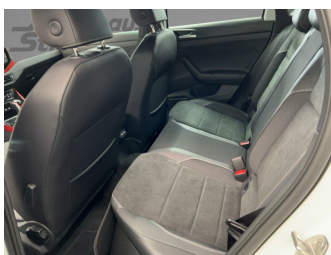

www.strobelkauftdeinauto.de

Wir bewerten Ihr Fahrzeug kostenlos!
Geben Sie einfach Ihre Fahrzeug-Daten ein

1. 1 Fahrzeugdaten
2. 2 Kontaktdaten
3. 3 Bewertung

Autohaus Strobel GmbH
Kirschenleite 20 · 91220 Schnaittach · ☎ 09153/92650