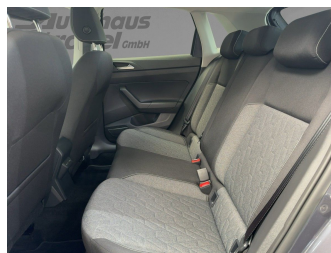

Zertifizierte Gebrauchtwagen

Qualitätszertifikat

360° Gebrauchtwagen-Check

- **Optik**
  - ✓ Lackzustand
  - ✓ Karosserie/Schäden
  - ✓ Motor/Scheinwerfer
  - ✓ Folien/Scheibe
  - ✓ Interieur
- **Wartung**
  - ✓ Wartungsprotokolle
  - ✓ Reparaturrechnungen
  - ✓ Unfallanzeigen
- **Technik**
  - ✓ Abgasprüfprotokolle
  - ✓ Leistung/Platzwerte
  - ✓ Betriebsstoffe
  - ✓ Verschleiß/Reparaturen
  - ✓ Steuer/Elektronik
- **Qualität**
  - ✓ Originalersatzteile
  - ✓ Qualitätsfaktor
  - ✓ Verlässliche Strategien