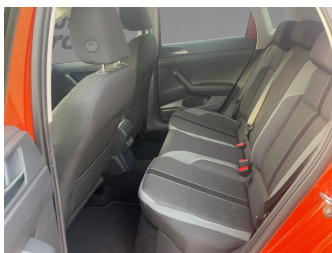

www.strobelkauftdeinauto.de

Wir bewerten Ihr Fahrzeug kostenlos
Geben Sie einfach Ihre Fahrzeug-Daten ein

1. 1 Fahrzeugdaten
2. 2 Kontaktdaten
3. 3 Bewertung

Autohaus Strobel GmbH
Kirschenleite 20 · 91220 Schnaittach · T. 09153/92650