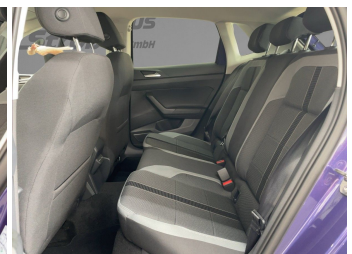

Fahrzeugausstattung

ABS	Abstandstempomat
Abstandswarner	Android auto
Apple carplay	Berganfahrassistent
Bluetooth	Bordcomputer
ESP	Einparkhilfe
Einparkhilfe Sensoren hinten	Einparkhilfe Sensoren vorne
Fensterheber	Fernlichtassistent
Freisprecheinrichtung	Gepäckraumabtrennung
Geschwindigkeitsbegrenzungsanlage	Isofix Beifahrer
Kindersitzbefestigung	Klimaautomatik
Klimaautomatik 2 zonen	Kurvenlicht
Led-Scheinwerfer	Led-Tagfahrlicht
Lederlenkrad	Leichtmetallfelgen
Lichtsensor	Lordosenstütze
Metallic	Mittelarmlehne
Multifunktionslenkrad	Musikstreaming integriert
Müdigkeitswarnsystem	Navigationssystem
Nebelscheinwerfer	Nichtraucher Fahrzeug
Notbremsassistent	Pannenkitt
Reifen-winterreifen	Reifendruckkontrollsystem
Servolenkung	Sitzheizung
Sportsitze	Spurhalteassistent
Start Stop Automatik	Tagfahrlicht
Tempomat	Touchscreen
Traktionskontrolle	Tuner oder Radio
USB	Verkehrszeichenerkennung
Wegfahrsperr	Zentralverriegelung
ambientes Licht	blendfreies fernlicht (matrix)
dab-radio	elektrische Seitenspiegel
mp3 Schnittstelle	volldigitales Kombiinstrument