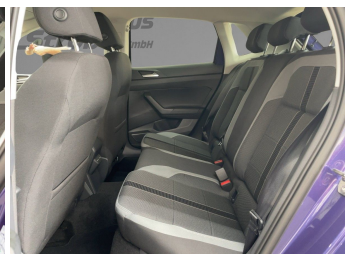

Fahrzeugausstattung

ABS	Abstandstempomat
Abstandswarner	Android auto
Apple carplay	Berganfahrassistent
Bluetooth	Bordcomputer
ESP	Einparkhilfe
Einparkhilfe Sensoren hinten	Einparkhilfe Sensoren vorne
Fensterheber	Fernlichtassistent
Freisprecheinrichtung	Gepäckraumabtrennung
Geschwindigkeitsbegrenzungsanlage	Isofix Beifahrer
Kindersitzbefestigung	Klimaautomatik
Klimaautomatik 2 zonen	Led-Scheinwerfer
Led-Tagfahrlicht	Lederlenkrad
Leichtmetallfelgen	Lichtsensor
Lordosenstütze	Metallic
Mittelarmlehne	Multifunktionslenkrad
Musikstreaming integriert	Müdigkeitswarnsystem
Navigationssystem	Nebelscheinwerfer
Nichtraucher Fahrzeug	Notbremsassistent
Pannenkitt	Reifen-winterreifen
Reifendruckkontrollsystem	Servolenkung
Sitzheizung	Sportsitze
Spurhalteassistent	Start Stop Automatik
Tagfahrlicht	Tempomat
Touchscreen	Traktionskontrolle
Tuner oder Radio	USB
Verkehrszeichenerkennung	Wegfahrsperr
Zentralverriegelung	ambientes Licht
blendfreies fernlicht (matrix)	dab-radio
elektrische Seitenspiegel	mp3 Schnittstelle
volldigitales Kombiinstrument