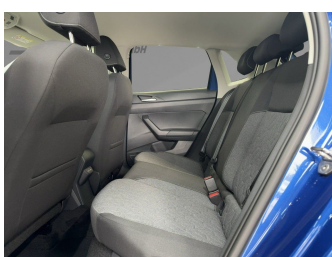

www.strobelkauftdeinauto.de

Wir bewerten Ihr Fahrzeug kostenlos
Geben Sie einfach Ihre Fahrzeug-Daten ein

1. 1 Fahrzeugdaten
2. 2 Kontaktdaten
3. 3 Bewertung

Autohaus Strobel GmbH
Kirschenleite 20 · 91220 Schnaittach · ☎ 09153/92650