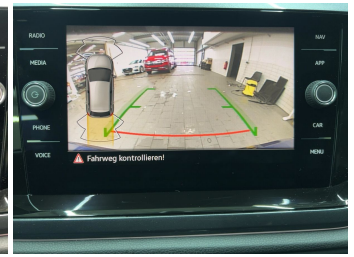

5.238,-€

Unser Angebotspreis:

30.750,-€

25.840,- € netto

19% MwSt ausweisbar

Fahrzeugnummer DF3070-031

Schnellinformationen

Fahrzeugart	Neufahrzeug	Klasse	Polo
Kategorie	Limousine	Hubraum	0 cm ³
Erstzulassung		Außenfarbe	violett
Laufleistung	0 km	Innenfarbe	Schwarz
Leistung	70 kW (95 PS)	Innenausstattung	Stoff
Kraftstoffart	Benzin		
Getriebe	Automatik		

ABS	Abstandstempomat
Abstandswarner	Android auto
Anhaengerkupplung	Anhängerkupplung abnehmbar
Anhängerkupplung starr	Apple carplay
Berganfahrassistent	Bluetooth
Bordcomputer	ESP
Einparkhilfe	Einparkhilfe Kamera
Einparkhilfe Sensoren hinten	Einparkhilfe Sensoren vorne
Fensterheber	Fernlichtassistent
Freisprecheinrichtung	Gepäckraumabtrennung
Geschwindigkeitsbegrenzungsanlage	Innenspiegel automatisch abbl.
Isofix Beifahrer	Kindersitzbefestigung
Klimaautomatik	Klimaautomatik 2 zonen
Kurvenlicht	Led-Scheinwerfer
Led-Tagfahrlicht	Lederlenkrad
Leichtmetallfelgen	Lichtsensor
Lordosenstütze	Metallic
Mittelarmlehne	Multifunktionslenkrad
Musikstreaming integriert	Müdigkeitswarnsystem
Navigationssystem	Nebelscheinwerfer
Nichtraucher Fahrzeug	Notbremsassistent
Notrufsystem	Pannenkitt
Regensensor	Reifen-winterreifen
Reifendruckkontrollsystem	Schaltwippen
Servolenkung	Sitzheizung
Sportfahrwerk	Sportsitze
Spurhalteassistent	Start Stop Automatik
Tagfahrlicht	Tempomat
Touchscreen	Traktionskontrolle
Tuner oder Radio	USB
Verkehrszeichenerkennung	Wegfahrsperr
Zentralverriegelung	ambientes Licht
blendfreies fernlicht (matrix)	dab-radio
elektrische Seitenspiegel	volldigitales Kombiinstrument