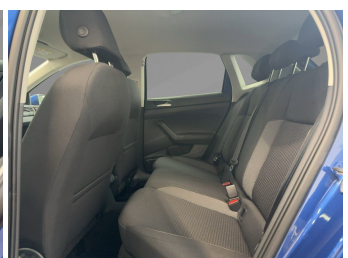

Fahrzeugausstattung

ABS	Abstandstempomat
Abstandswarner	Android auto
Apple carplay	Berganfahrassistent
Bluetooth	Bordcomputer
ESP	Einparkhilfe
Einparkhilfe Sensoren hinten	Einparkhilfe Sensoren vorne
Fensterheber	Freisprecheinrichtung
Gepäckraumabtrennung	Geschwindigkeitsbegrenzungsanlage
Isofix Beifahrer	Kindersitzbefestigung
Klimaautomatik	Klimaautomatik 2 zonen
Led-Scheinwerfer	Led-Tagfahrlicht
Lederlenkrad	Lichtsensor
Metallic	Mittelarmlehne
Multifunktionslenkrad	Musikstreaming integriert
Navigationssystem	Nebelscheinwerfer
Nichtraucher Fahrzeug	Notbremsassistent
Notrufsystem	Pannenkitt
Reifen-sommerreifen	Reifendruckkontrollsystem
Schaltwippen	Servolenkung
Sitzheizung	Spurhalteassistent
Start Stop Automatik	Tagfahrlicht
Tempomat	Touchscreen
Traktionskontrolle	Tuner oder Radio
USB	Verkehrszeichenerkennung
Wegfahrsperr	Zentralverriegelung
dab-radio	elektrische Seitenspiegel
volldigitales Kombiinstrument