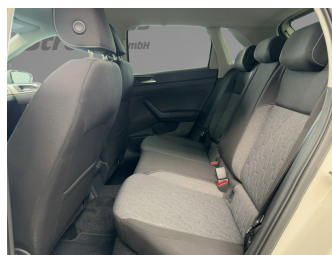

Zertifizierte Gebrauchtwagen

Qualitätszertifikat

360° Gebrauchtwagen-Check

- **Optik**
  - ✓ Lackierung
  - ✓ Motor-/Getriebeöl
  - ✓ Karosserie/Schweißarbeiten
  - ✓ Räder/Schleif
  - ✓ Innenraum
- **Wartung**
  - ✓ Wartungshistorie
  - ✓ Neuwagenrechnung
  - ✓ vollständiger Service
- **Technik**
  - ✓ Aggregatleistungsprüfung
  - ✓ Leistung/Pfadbuch
  - ✓ Betriebsstunden
  - ✓ Verschleißschadstoffe
  - ✓ Stützpunkt-Check
- **Garantie**
  - ✓ Garantieminimum
  - ✓ Defekt-Zuschuss
  - ✓ vollständiger Service