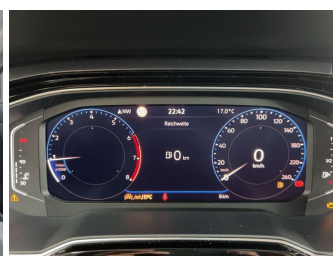

www.strobelkauftdeinauto.de

Wir bewerten Ihr Fahrzeug kostenlos
Geben Sie einfach Ihre Fahrzeug-Daten ein

1. 1 Fahrzeugdaten
2. 2 Kontaktdaten
3. 3 Bewertung

Autohaus Strobel GmbH
Kirschenleite 20 · 91220 Schnaittach · ☎ 09153/92650