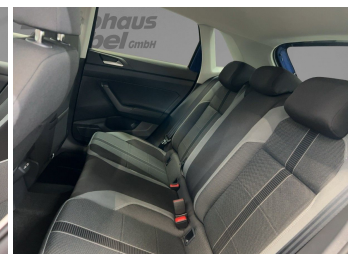

Fahrzeugausstattung

ABS	Abstandstempomat
Abstandswarner	Android auto
Apple carplay	Berganfahrassistent
Bluetooth	Bordcomputer
ESP	Einparkhilfe
Einparkhilfe Sensoren hinten	Einparkhilfe Sensoren vorne
Fensterheber	Fernlichtassistent
Freisprecheinrichtung	Gepäckraumabtrennung
Geschwindigkeitsbegrenzungsanlage	Isofix Beifahrer
Kindersitzbefestigung	Klimaautomatik
Klimaautomatik 2 zonen	Led-Scheinwerfer
Led-Tagfahrlicht	Lederlenkrad
Leichtmetallfelgen	Lichtsensor
Lordosenstütze	Metallic
Mittelarmlehne	Multifunktionslenkrad
Musikstreaming integriert	Müdigkeitswarnsystem
Navigationssystem	Nebelscheinwerfer
Nichtraucher Fahrzeug	Notbremsassistent
Pannenkitt	Reifen-winterreifen
Reifendruckkontrollsystem	Servolenkung
Sitzheizung	Sportsitze
Spurhalteassistent	Start Stop Automatik
Tagfahrlicht	Tempomat
Touchscreen	Traktionskontrolle
Tuner oder Radio	USB
Verkehrszeichenerkennung	Wegfahrsperr
Zentralverriegelung	ambientes Licht
blendfreies fernlicht (matrix)	dab-radio
elektrische Seitenspiegel	mp3 Schnittstelle
volldigitales Kombiinstrument