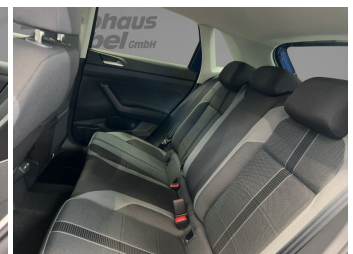

Fahrzeugausstattung

ABS	Abstandstempomat
Abstandswarner	Android auto
Apple carplay	Berganfahrassistent
Bluetooth	Bordcomputer
ESP	Einparkhilfe
Einparkhilfe Sensoren hinten	Einparkhilfe Sensoren vorne
Fensterheber	Fernlichtassistent
Freisprecheinrichtung	Gepäckraumabtrennung
Geschwindigkeitsbegrenzungsanlage	Isofix Beifahrer
Kindersitzbefestigung	Klimaautomatik
Klimaautomatik 2 zonen	Kurvenlicht
Led-Scheinwerfer	Led-Tagfahrlicht
Lederlenkrad	Leichtmetallfelgen
Lichtsensor	Lordosenstütze
Metallic	Mittelarmlehne
Multifunktionslenkrad	Musikstreaming integriert
Müdigkeitswarnsystem	Navigationssystem
Nebelscheinwerfer	Nichtraucher Fahrzeug
Notbremsassistent	Pannenkitt
Reifen-winterreifen	Reifendruckkontrollsystem
Servolenkung	Sitzheizung
Sportsitze	Spurhalteassistent
Start Stop Automatik	Tagfahrlicht
Tempomat	Touchscreen
Traktionskontrolle	Tuner oder Radio
USB	Verkehrszeichenerkennung
Wegfahrsperr	Zentralverriegelung
ambientes Licht	blendfreies fernlicht (matrix)
dab-radio	elektrische Seitenspiegel
mp3 Schnittstelle	volldigitales Kombiinstrument