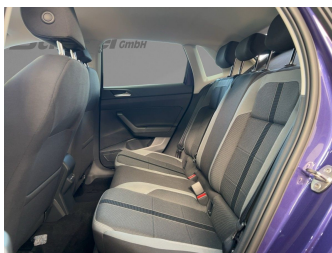

www.strobelkauftdeinauto.de

Wir bewerten Ihr Fahrzeug kostenlos
Geben Sie einfach Ihre Fahrzeug-Daten ein

1. 1 Fahrzeugdaten
2. 2 Kontaktdaten
3. 3 Bewertung

Autohaus Strobel GmbH
Kirschenleite 20 · 91220 Schnaittach · T. 09153/92650