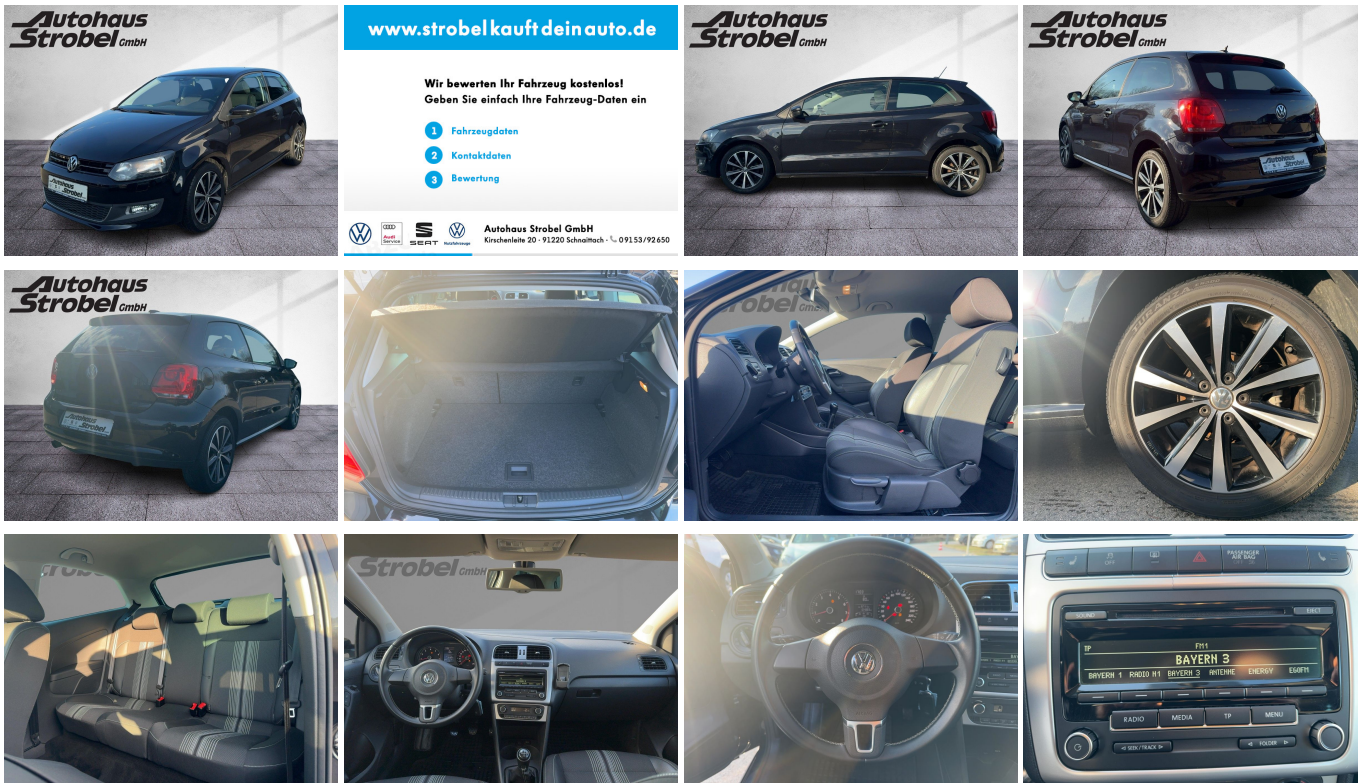

Fahrzeugausstattung

ABS	Berganfahrassistent
Bordcomputer	ESP
Einparkhilfe	Einparkhilfe Sensoren hinten
Fensterheber	Freisprecheinrichtung
Gepäckraumabtrennung	Innenspiegel automatisch abbl.
Kindersitzbefestigung	Klimaautomatik
Klimaautomatik	Lederlenkrad
Metallic	Nebelscheinwerfer
Nichtraucher Fahrzeug	Regensensor
Reifen-sommerreifen	Reifendruckkontrollsystem
Servolenkung	Sitzheizung
Sportfahrwerk	Sportsitze
Tagfahrlicht	Tempomat
Traktionskontrolle	Tuner oder Radio
Wegfahrsperr	Zentralverriegelung
elektrische Seitenspiegel	mp3 Schnittstelle