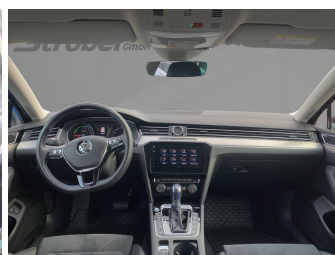

www.strobelkauftdeinauto.de

Wir bewerten Ihr Fahrzeug kostenlos
Geben Sie einfach Ihre Fahrzeug-Daten ein

1. 1 Fahrzeugdaten
2. 2 Kontaktdaten
3. 3 Bewertung

Autohaus Strobel GmbH
Kirschenleite 20 · 91220 Schnaittach · ☎ 09153/92650