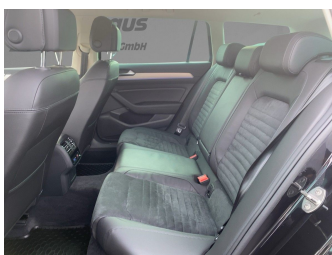

www.strobelkauftdeinauto.de

Wir bewerten Ihr Fahrzeug kostenlos
Geben Sie einfach Ihre Fahrzeug-Daten ein

1. 1 Fahrzeugdaten
2. 2 Kontaktdaten
3. 3 Bewertung

Autohaus Strobel GmbH
Kirschenleite 20 · 91220 Schnaittach · ☎ 09153/92650