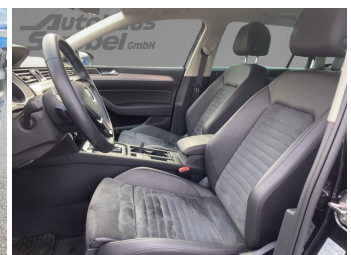

www.strobelkauftdeinauto.de

Wir bewerten Ihr Fahrzeug kostenlos
Geben Sie einfach Ihre Fahrzeug-Daten ein

1. 1 Fahrzeugdaten
2. 2 Kontaktdaten
3. 3 Bewertung

Autohaus Strobel GmbH
Kirschenleite 20 · 91220 Schnaittach · ☎ 09153/92650