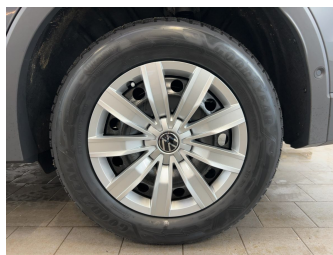

Fahrzeugausstattung

ABS	Abstandstempomat
Abstandswarner	Alarmanlage
Android auto	Anhängerkupplung schwenkbar
Apple carplay	Berganfahrassistent
Bluetooth	Bordcomputer
Dachreling	ESP
Einparkhilfe	Einparkhilfe Kamera
Einparkhilfe Sensoren hinten	Einparkhilfe Sensoren vorne
Fensterheber	Fernlichtassistent
Freisprecheinrichtung	Geschwindigkeitsbegrenzungsanlage
Innenspiegel automatisch abbl.	Isofix Beifahrer
Kindersitzbefestigung	Klimaautomatik
Klimaautomatik 3 zonen	Kurvenlicht
Led-Scheinwerfer	Led-Tagfahrlicht
Lederlenkrad	Leichtmetallfelgen
Lichtsensor	Lordosenstütze
Metallic	Mittelarmlehne
Multifunktionslenkrad	Musikstreaming integriert
Müdigkeitswarnsystem	Navigationssystem
Nebelscheinwerfer	Nichtraucher Fahrzeug
Notbremsassistent	Notrufsystem
Pannenkitt	Regensensor
Reifen-winterreifen	Reifendruckkontrollsystem
Schaltwippen	Servolenkung
Sitzheizung	Spurhalteassistent
Spurwechselassistent	Start Stop Automatik
Tempomat	Touchscreen
Traktionskontrolle	Tuner oder Radio
USB	Verkehrszeichenerkennung
Wegfahrsperr	Zentralverriegelung
ambientes Licht	beheizbares Lenkrad
blendfreies fernlicht (matrix)	dab-radio
einparkhilfe kamera 360	elektrische Heckklappe
elektrische Seitenspiegel	induktionsladen Smartphones
schlüssellose Zentralsverriegelung	volldigitales Kombiinstrument