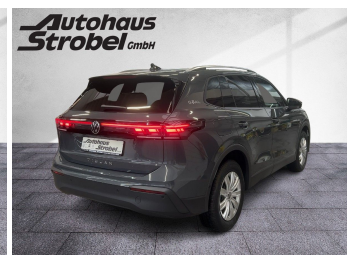

Fahrzeugausstattung

ABS	Abstandstempomat
Abstandswarner	Alarmanlage
Android auto	Anhängerkupplung schwenkbar
Apple carplay	Berganfahrassistent
Bluetooth	Bordcomputer
Dachreling	ESP
Einparkhilfe	Einparkhilfe Kamera
Einparkhilfe Sensoren hinten	Einparkhilfe Sensoren vorne
Einparkhilfe selbstlenkendes System	Fensterheber
Fernlichtassistent	Freisprecheinrichtung
Geschwindigkeitsbegrenzungsanlage	Innenspiegel automatisch abbl.
Isofix Beifahrer	Kindersitzbefestigung
Klimaautomatik	Klimaautomatik 3 zonen
Kurvenlicht	Led-Scheinwerfer
Led-Tagfahrlicht	Lederlenkrad
Leichtmetallfelgen	Lichtsensor
Lordosenstütze	Metallic
Mittelarmlehne	Multifunktionslenkrad
Musikstreaming integriert	Müdigkeitswarnsystem
Navigationssystem	Nichtraucher Fahrzeug
Notbremsassistent	Notrufsystem
Pannenkitt	Regensensor
Reifen-winterreifen	Reifendruckkontrollsystem
Schaltwippen	Servolenkung
Sitzheizung	Spurhalteassistent
Spurwechselassistent	Start Stop Automatik
Tempomat	Touchscreen
Traktionskontrolle	Tuner oder Radio
USB	Verkehrszeichenerkennung
Wegfahrsperr	Zentralverriegelung
ambientes Licht	beheizbares Lenkrad
blendfreies fernlicht (matrix)	dab-radio
einparkhilfe kamera 360	elektrische Heckklappe
elektrische Seitenspiegel	induktionsladen Smartphones
schlüssellose Zentralsverriegelung	volldigitales Kombiinstrument