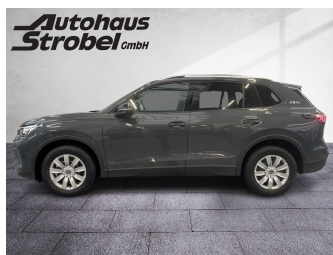

Fahrzeugausstattung

ABS	Abstandstempomat
Abstandswarner	Alarmanlage
Android auto	Anhängerkupplung schwenkbar
Apple carplay	Berganfahrassistent
Bluetooth	Bordcomputer
Dachreling	ESP
Einparkhilfe	Einparkhilfe Kamera
Einparkhilfe Sensoren hinten	Einparkhilfe Sensoren vorne
Einparkhilfe selbstlenkendes System	Fensterheber
Fernlichtassistent	Freisprecheinrichtung
Geschwindigkeitsbegrenzungsanlage	Innenspiegel automatisch abbl.
Isofix Beifahrer	Kindersitzbefestigung
Klimaautomatik	Klimaautomatik 3 zonen
Kurvenlicht	Led-Scheinwerfer
Led-Tagfahrlicht	Lederlenkrad
Leichtmetallfelgen	Lichtsensor
Lordosenstütze	Metallic
Mittelarmlehne	Multifunktionslenkrad
Musikstreaming integriert	Müdigkeitswarnsystem
Navigationssystem	Nichtraucher Fahrzeug
Notbremsassistent	Notrufsystem
Pannenkitt	Regensensor
Reifen-winterreifen	Reifendruckkontrollsystem
Schaltwippen	Servolenkung
Sitzheizung	Spurhalteassistent
Spurwechselassistent	Start Stop Automatik
Tempomat	Touchscreen
Traktionskontrolle	Tuner oder Radio
USB	Verkehrszeichenerkennung
Wegfahrsperr	Zentralverriegelung
ambientes Licht	beheizbares Lenkrad
blendfreies fernlicht (matrix)	dab-radio
einparkhilfe kamera 360	elektrische Heckklappe
elektrische Seitenspiegel	induktionsladen Smartphones
schlüssellose Zentralsverriegelung	volldigitales Kombiinstrument