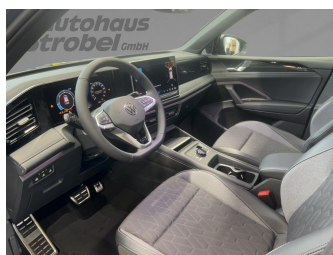

Fahrzeugausstattung

ABS	Abstandstempomat
Abstandswarner	Alarmanlage
Android auto	Anhängerkupplung schwenkbar
Apple carplay	Berganfahrassistent
Bluetooth	Bordcomputer
Dachreling	ESP
Einparkhilfe	Einparkhilfe Kamera
Einparkhilfe Sensoren hinten	Einparkhilfe Sensoren vorne
Einparkhilfe selbstlenkendes System	Fensterheber
Fernlichtassistent	Freisprecheinrichtung
Geschwindigkeitsbegrenzungsanlage	Innenspiegel automatisch abbl.
Isofix Beifahrer	Kindersitzbefestigung
Klimaautomatik	Klimaautomatik 3 zonen
Kurvenlicht	Led-Scheinwerfer
Led-Tagfahrlicht	Lederlenkrad
Leichtmetallfelgen	Lichtsensor
Lordosenstütze	Metallic
Mittelarmlehne	Multifunktionslenkrad
Musikstreaming integriert	Müdigkeitswarnsystem
Navigationssystem	Nichtraucher Fahrzeug
Notbremsassistent	Notrufsystem
Pannenkitt	Regensensor
Reifen-winterreifen	Reifendruckkontrollsystem
Schaltwippen	Servolenkung
Sitzheizung	Spurhalteassistent
Spurwechselassistent	Start Stop Automatik
Tempomat	Touchscreen
Traktionskontrolle	Tuner oder Radio
USB	Verkehrszeichenerkennung
Wegfahrsperr	Zentralverriegelung
ambientes Licht	beheizbares Lenkrad
blendfreies fernlicht (matrix)	dab-radio
einparkhilfe kamera 360	elektrische Heckklappe
elektrische Seitenspiegel	induktionsladen Smartphones
schlüssellose Zentralsverriegelung	volldigitales Kombiinstrument