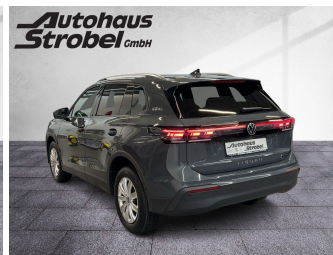

Fahrzeugausstattung

ABS	Abstandstempomat
Abstandswarner	Alarmanlage
Allradantrieb	Android auto
Anhängerkupplung schwenkbar	Apple carplay
Berganfahrassistent	Bluetooth
Bordcomputer	Dachreling
ESP	Einparkhilfe
Einparkhilfe Kamera	Fensterheber
Fernlichtassistent	Freisprecheinrichtung
Geschwindigkeitsbegrenzungsanlage	Innenspiegel automatisch abbl.
Isofix Beifahrer	Kindersitzbefestigung
Klimaautomatik	Klimaautomatik 3 zonen
Kurvenlicht	Led-Scheinwerfer
Led-Tagfahrlicht	Lederlenkrad
Leichtmetallfelgen	Lichtsensor
Lordosenstütze	Metallic
Mittelarmlehne	Multifunktionslenkrad
Musikstreaming integriert	Müdigkeitswarnsystem
Navigationssystem	Nebelscheinwerfer
Nichtraucher Fahrzeug	Notbremsassistent
Notrufsystem	Pannenkitt
Regensensor	Reifen-winterreifen
Reifendruckkontrollsystem	Schaltwippen
Servolenkung	Sitzheizung
Spurhalteassistent	Spurwechselassistent
Start Stop Automatik	Tempomat
Touchscreen	Traktionskontrolle
Tuner oder Radio	USB
Verkehrszeichenerkennung	Wegfahrsperre
Zentralverriegelung	ambientes Licht
beheizbares Lenkrad	blendfreies fernlicht (matrix)
dab-radio	einparkhilfe kamera 360
elektrische Heckklappe	elektrische Seitenspiegel
induktionsladen Smartphones	schlüssellose Zentralsverriegelung
volldigitales Kombiinstrument