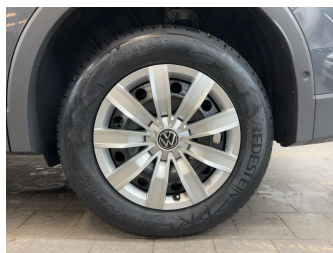

ABS	Abstandstempomat
Abstandswarner	Alarmanlage
Allradantrieb	Android auto
Anhängerkupplung schwenkbar	Apple carplay
Berganfahrassistent	Bluetooth
Bordcomputer	Dachreling
ESP	Einparkhilfe
Einparkhilfe Kamera	Einparkhilfe Sensoren hinten
Einparkhilfe Sensoren vorne	Fensterheber
Fernlichtassistent	Freisprecheinrichtung
Geschwindigkeitsbegrenzungsanlage	Innenspiegel automatisch abbl.
Isofix Beifahrer	Kindersitzbefestigung
Klimaautomatik	Klimaautomatik 3 zonen
Kurvenlicht	Led-Scheinwerfer
Led-Tagfahrlicht	Lederlenkrad
Leichtmetallfelgen	Lichtsensor
Lordosenstütze	Metallic
Mittelarmlehne	Multifunktionslenkrad
Musikstreaming integriert	Müdigkeitswarnsystem
Navigationssystem	Nebelscheinwerfer
Nichtraucher Fahrzeug	Notbremsassistent
Notrufsystem	Pannenkitt
Regensensor	Reifen-winterreifen
Reifendruckkontrollsystem	Schaltwippen
Servolenkung	Sitzheizung
Spurhalteassistent	Spurwechselassistent
Start Stop Automatik	Tagfahrlicht
Tempomat	Touchscreen
Traktionskontrolle	Tuner oder Radio
USB	Verkehrszeichenerkennung
Wegfahrsperr	Zentralverriegelung
ambientes Licht	beheizbares Lenkrad
blendfreies fernlicht (matrix)	dab-radio
einparkhilfe kamera 360	elektrische Heckklappe
elektrische Seitenspiegel	induktionsladen Smartphones
schlüssellose Zentralsverriegelung	volldigitales Kombiinstrument