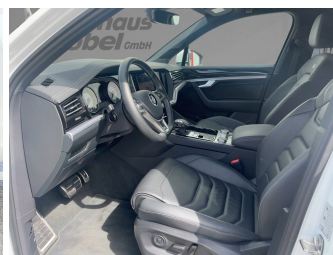

www.strobelkauftdeinauto.de

Wir bewerten Ihr Fahrzeug kostenlos!
Geben Sie einfach Ihre Fahrzeug-Daten ein

1. 1 Fahrzeugdaten
2. 2 Kontaktdaten
3. 3 Bewertung

Autohaus Strobel GmbH
Kirschenleite 20 · 91220 Schnaittach · ☎ 09153/92650