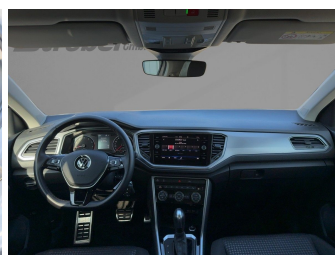

www.strobelkauftdeinauto.de

Wir bewerten Ihr Fahrzeug kostenlos
Geben Sie einfach Ihre Fahrzeug-Daten ein

1. 1 Fahrzeugdaten
2. 2 Kontaktdaten
3. 3 Bewertung

Autohaus Strobel GmbH
Kirschenleite 20 · 91220 Schnaittach · ☎ 09153/92650