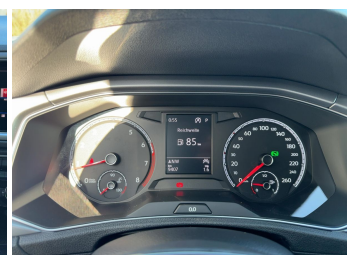

www.strobelkauftdeinauto.de

Wir bewerten Ihr Fahrzeug kostenlos
Geben Sie einfach Ihre Fahrzeug-Daten ein

1. 1 Fahrzeugdaten
2. 2 Kontaktdaten
3. 3 Bewertung

Autohaus Strobel GmbH
Kirschenleite 20 · 91220 Schnaittach · ☎ 09153/92650