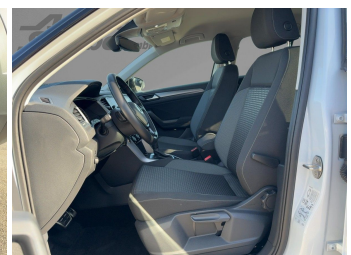

www.strobelkauftdeinauto.de

Wir bewerten Ihr Fahrzeug kostenlos
Geben Sie einfach Ihre Fahrzeug-Daten ein

1. 1 Fahrzeugdaten
2. 2 Kontaktdaten
3. 3 Bewertung

Autohaus Strobel GmbH
Kirschenleite 20 · 91220 Schnaittach · ☎ 09153/92650