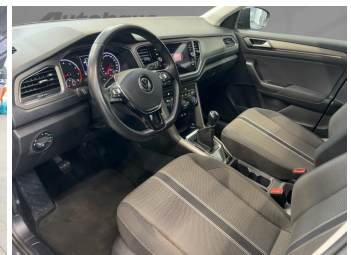

www.strobel.kauft.dein.auto.de

Wir bewerten Ihr Fahrzeug kostenlos
Geben Sie einfach Ihre Fahrzeug-Daten ein

1. 1 Fahrzeugdaten
2. 2 Kontaktdaten
3. 3 Bewertung

Autohaus Strobel GmbH
Kirschenleite 20 · 91220 Schnaittach · ☎ 09153/92650