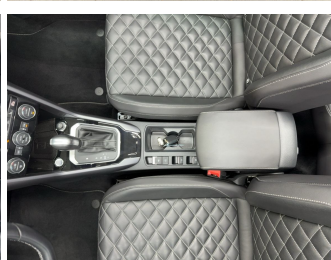

www.strobelkauftdeinauto.de

Wir bewerten Ihr Fahrzeug kostenlos
Geben Sie einfach Ihre Fahrzeug-Daten ein

1. 1 Fahrzeugdaten
2. 2 Kontaktdaten
3. 3 Bewertung

Autohaus Strobel GmbH
Kirschenleite 20 · 91220 Schnaittach · ☎ 09153/92650