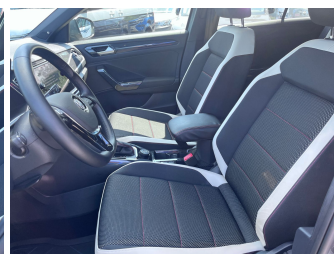

www.strobelkauftdeinauto.de

Wir bewerten Ihr Fahrzeug kostenlos!
Geben Sie einfach Ihre Fahrzeug-Daten ein

1. 1 Fahrzeugdaten
2. 2 Kontaktdaten
3. 3 Bewertung

Autohaus Strobel GmbH
Kirschenleite 20 · 91220 Schnaittach · ☎ 09153/92650