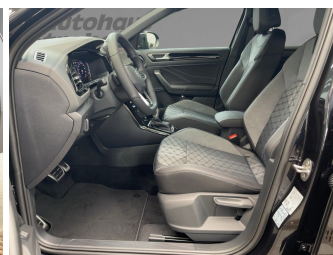

ABS	Abstandstempomat
Abstandswarner	Alarmanlage
Android auto	Anhaengerkupplung
Anhängerkupplung abnehmbar	Anhängerkupplung starr
Apple carplay	Berganfahrasistent
Bluetooth	Bordcomputer
Dachreling	ESP
Einparkhilfe	Einparkhilfe Kamera
Einparkhilfe Sensoren hinten	Einparkhilfe Sensoren vorne
Einparkhilfe selbstlenkendes System	Fensterheber
Fernlichtassistent	Freisprecheinrichtung
Geschwindigkeitsbegrenzungsanlage	Innenspiegel automatisch abbl.
Kindersitzbefestigung	Klimaautomatik
Klimaautomatik 2 zonen	Kurvenlicht
Led-Scheinwerfer	Led-Tagfahrlicht
Lederlenkrad	Leichtmetallfelgen
Lichtsensoren	Lordosenstütze
Metallic	Mittelarmlehne
Multifunktionslenkrad	Musikstreaming integriert
Müdigkeitswarnsystem	Navigationssystem
Nichtraucher Fahrzeug	Notbremsassistent
Notrufsystem	Pannenkitt
Regensensor	Reifen-winterreifen
Reifendruckkontrollsystem	Schaltwippen
Servolenkung	Sitzheizung
Sportfahrwerk	Sportpaket
Sportsitze	Spurhalteassistent
Spurwechselassistent	Start Stop Automatik
Tagfahrlicht	Tempomat
Touchscreen	Traktionskontrolle
Tuner oder Radio	USB
Verkehrszeichenerkennung	Wegfahrsperr
Zentralverriegelung	ambientes Licht
beheizbares Lenkrad	blendfreies fernlicht (matrix)
dab-radio	elektrische Heckklappe
elektrische Seitenspiegel	induktionsladen Smartphones
mp3 Schnittstelle	schlüssellose Zentralsverriegelung
volldigitales Kombiinstrument