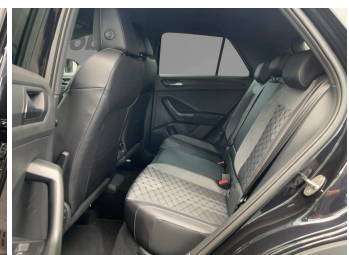

ABS	Abstandstempomat
Abstandswarner	Alarmanlage
Android auto	Anhaengerkupplung
Anhängerkupplung abnehmbar	Anhängerkupplung starr
Apple carplay	Berganfahrasistent
Bluetooth	Bordcomputer
Dachreling	ESP
Einparkhilfe	Einparkhilfe Kamera
Einparkhilfe Sensoren hinten	Einparkhilfe Sensoren vorne
Einparkhilfe selbstlenkendes System	Fensterheber
Fernlichtassistent	Freisprecheinrichtung
Geschwindigkeitsbegrenzungsanlage	Innenspiegel automatisch abbl.
Kindersitzbefestigung	Klimaautomatik
Klimaautomatik 2 zonen	Kurvenlicht
Led-Scheinwerfer	Led-Tagfahrlicht
Lederlenkrad	Leichtmetallfelgen
Lichtsensoren	Lordosenstütze
Metallic	Mittelarmlehne
Multifunktionslenkrad	Musikstreaming integriert
Müdigkeitswarnsystem	Navigationssystem
Nichtraucher Fahrzeug	Notbremsassistent
Notrufsystem	Pannenkitt
Regensensor	Reifen-winterreifen
Reifendruckkontrollsystem	Schaltwippen
Servolenkung	Sitzheizung
Sportfahrwerk	Sportpaket
Sportsitze	Spurhalteassistent
Spurwechselassistent	Start Stop Automatik
Tagfahrlicht	Tempomat
Touchscreen	Traktionskontrolle
Tuner oder Radio	USB
Verkehrszeichenerkennung	Wegfahrsperr
Zentralverriegelung	ambientes Licht
beheizbares Lenkrad	blendfreies fernlicht (matrix)
dab-radio	elektrische Heckklappe
elektrische Seitenspiegel	induktionsladen Smartphones
mp3 Schnittstelle	schlüssellose Zentralsverriegelung
volldigitales Kombiinstrument