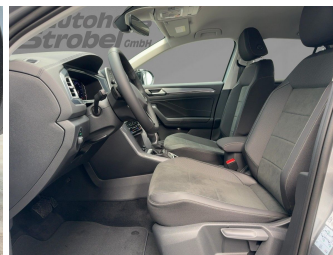

Fahrzeugausstattung

ABS	Abstandstempomat
Abstandswarner	Alarmanlage
Android auto	Apple carplay
Berganfahrassistent	Bluetooth
Bordcomputer	Dachreling
ESP	Einparkhilfe
Einparkhilfe Kamera	Einparkhilfe Sensoren hinten
Einparkhilfe Sensoren vorne	Einparkhilfe selbstlenkendes System
Fensterheber	Fernlichtassistent
Freisprecheinrichtung	Geschwindigkeitsbegrenzungsanlage
Innenspiegel automatisch abbl.	Kindersitzbefestigung
Klimaautomatik	Klimaautomatik 2 zonen
Kurvenlicht	Led-Scheinwerfer
Led-Tagfahrlicht	Lederlenkrad
Leichtmetallfelgen	Lichtsensor
Lordosenstütze	Metallic
Mittelarmlehne	Multifunktionslenkrad
Musikstreaming integriert	Müdigkeitswarnsystem
Nichtraucher Fahrzeug	Notbremsassistent
Notrufsystem	Pannenkitt
Regensensor	Reifen-allwetterreifen
Reifen-winterreifen	Reifendruckkontrollsystem
Schaltwippen	Servolenkung
Sitzheizung	Sportsitze
Spurhalteassistent	Spurwechselassistent
Start Stop Automatik	Tempomat
Traktionskontrolle	Tuner oder Radio
USB	Verkehrszeichenerkennung
Wegfahrsperr	Zentralverriegelung
ambientes Licht	dab-radio
elektrische Heckklappe	elektrische Seitenspiegel
induktionsladen Smartphones	schlüssellose Zentralsverriegelung
volldigitales Kombiinstrument