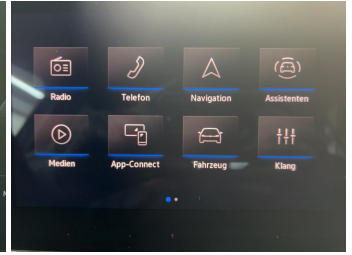

ABS	Abstandstempomat
Abstandswarner	Alarmanlage
Android auto	Apple carplay
Berganfahrassistent	Bluetooth
Bordcomputer	Dachreling
ESP	Einparkhilfe
Einparkhilfe Kamera	Einparkhilfe Sensoren hinten
Einparkhilfe Sensoren vorne	Einparkhilfe selbstlenkendes System
Fensterheber	Fernlichtassistent
Freisprecheinrichtung	Geschwindigkeitsbegrenzungsanlage
Innenspiegel automatisch abbl.	Kindersitzbefestigung
Klimaautomatik	Klimaautomatik 2 zonen
Kurvenlicht	Led-Scheinwerfer
Led-Tagfahrlicht	Lederlenkrad
Leichtmetallfelgen	Lichtsensor
Lordosenstütze	Massagesitz
Metallic	Mittelarmlehne
Multifunktionslenkrad	Musikstreaming integriert
Navigationssystem	Nebelscheinwerfer
Nichtraucher Fahrzeug	Notbremsassistent
Notrufsystem	Pannenkitt
Regensensor	Reifen-sommerreifen
Reifendruckkontrollsystem	Schaltwippen
Servolenkung	Sitzheizung
Sportfahrwerk	Sportpaket
Sportsitze	Sprachsteuerung
Spurhalteassistent	Spurwechselassistent
Start Stop Automatik	Tagfahrlicht
Tempomat	Touchscreen
Traktionskontrolle	Tuner oder Radio
USB	Verkehrszeichenerkennung
Wegfahrsperr	ambientes Licht
blendfreies fernlicht (matrix)	dab-radio
elektrische Heckklappe	elektrische Seitenspiegel
induktionsladen Smartphones	mp3 Schnittstelle
schlüssellose Zentralsverriegelung	volldigitales Kombiinstrument