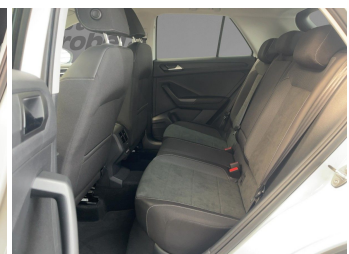

Fahrzeugausstattung

ABS	Abstandstempomat
Abstandswarner	Alarmanlage
Android auto	Apple carplay
Berganfahrassistent	Bluetooth
Bordcomputer	Dachreling
ESP	Einparkhilfe
Einparkhilfe Kamera	Einparkhilfe Sensoren hinten
Einparkhilfe Sensoren vorne	Einparkhilfe selbstlenkendes System
Fensterheber	Fernlichtassistent
Freisprecheinrichtung	Geschwindigkeitsbegrenzungsanlage
Innenspiegel automatisch abbl.	Kindersitzbefestigung
Klimaautomatik	Klimaautomatik 2 zonen
Kurvenlicht	Led-Scheinwerfer
Led-Tagfahrlicht	Lederlenkrad
Leichtmetallfelgen	Lichtsensor
Lordosenstütze	Mittelarmlehne
Multifunktionslenkrad	Musikstreaming integriert
Müdigkeitswarnsystem	Nichtraucher Fahrzeug
Notbremsassistent	Notrufsystem
Pannenkitt	Regensensor
Reifen-allwetterreifen	Reifendruckkontrollsystem
Schaltwippen	Servolenkung
Sitzheizung	Sportsitze
Spurhalteassistent	Spurwechselassistent
Start Stop Automatik	Tempomat
Traktionskontrolle	Tuner oder Radio
USB	Verkehrszeichenerkennung
Wegfahrsperr	ambientes Licht
dab-radio	elektrische Heckklappe
elektrische Seitenspiegel	induktionsladen Smartphones
schlüssellose Zentralsverriegelung	volldigitales Kombiinstrument