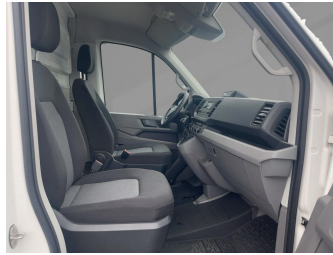

Fahrzeugausstattung

ABS	Abstandswarner
Anhaengerkupplung	Anhängerkupplung starr
Berganfahrassistent	Bordcomputer
ESP	Freisprecheinrichtung
Klimaanlage	Klimaanlage
Nichtraucher Fahrzeug	Notbremsassistent
Reifen-sommerreifen	Spurhalteassistent
Start Stop Automatik	Tagfahrlicht
Traktionskontrolle	Tuner oder Radio
Wegfahrsperr	Zentralverriegelung