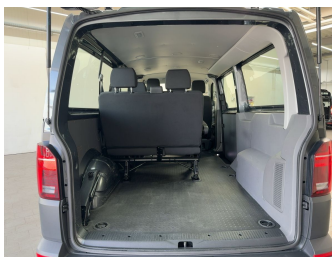

Fahrzeugausstattung

ABS	Abstandstempomat
Abstandswarner	Allradantrieb
Berganfahrassistent	Bordcomputer
ESP	Einparkhilfe
Einparkhilfe Sensoren hinten	Einparkhilfe Sensoren vorne
Fernlichtassistent	Freisprecheinrichtung
Geschwindigkeitsbegrenzungsanlage	Innenspiegel automatisch abbl.
Kindersitzbefestigung	Klimaanlage
Klimaanlage	Led-Scheinwerfer
Led-Tagfahrlicht	Lederlenkrad
Lichtsensoren	Lordosenstütze
Metallic	Multifunktionslenkrad
Müdigkeitswarnsystem	Navigationssystem
Nebelscheinwerfer	Nichtraucher Fahrzeug
Notbremsassistent	Regensensor
Reifen-sommerreifen	Reifendruckkontrollsystem
Schiebetür	Schiebetür beidseitig
Schiebetür links	Schiebetür rechts
Servolenkung	Sitzheizung
Sprachsteuerung	Spurhalteassistent
Spurwechselassistent	Start Stop Automatik
Tagfahrlicht	Tempomat
Touchscreen	Traktionskontrolle
Tuner oder Radio	USB
Verkehrszeichenerkennung	Wegfahrsperrung
Zentralverriegelung	dab-radio
elektrische Seitenspiegel