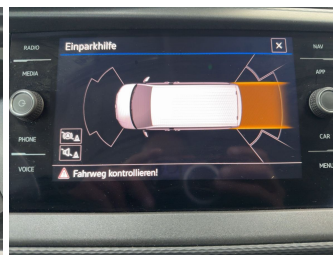

42.990,-€

36.126,- € netto

19% MwSt ausweisbar

Fahrzeugnummer G37122-183

Schnellinformationen

Fahrzeugart	Gebrauchtfahrzeug	Klasse	T6.1 Kombi
Kategorie	Van/Kleinbus	Hubraum	1968 cm ³
Erstzulassung	02/2022	Außenfarbe	grau
Laufleistung	98219 km	Innenfarbe	Schwarz
Leistung	110 kW (150 PS)	Innenausstattung	Stoff
Kraftstoffart	Diesel		
Getriebe	Automatik		

Autohaus Strobel GmbH
09153 / 92 65 0
info@auto-strobel.de**Umwelt und Normen**

Fahrzeugausstattung

ABS	Abstandstempomat
Abstandswarner	Allradantrieb
Berganfahrassistent	Bordcomputer
ESP	Einparkhilfe
Einparkhilfe Sensoren hinten	Einparkhilfe Sensoren vorne
Fernlichtassistent	Freisprecheinrichtung
Geschwindigkeitsbegrenzungsanlage	Innenspiegel automatisch abbl.
Kindersitzbefestigung	Klimaanlage
Klimaanlage	Led-Scheinwerfer
Led-Tagfahrlicht	Lederlenkrad
Lichtsensoren	Lordosenstütze
Metallic	Multifunktionslenkrad
Müdigkeitswarnsystem	Navigationssystem
Nebelscheinwerfer	Nichtraucher Fahrzeug
Notbremsassistent	Regensensor
Reifen-sommerreifen	Reifendruckkontrollsystem
Schiebetür	Schiebetür beidseitig
Schiebetür links	Schiebetür rechts
Servolenkung	Sitzheizung
Sprachsteuerung	Spurhalteassistent
Spurwechselassistent	Start Stop Automatik
Tagfahrlicht	Tempomat
Touchscreen	Traktionskontrolle
Tuner oder Radio	USB
Verkehrszeichenerkennung	Wegfahrsperrung
Zentralverriegelung	dab-radio
elektrische Seitenspiegel	