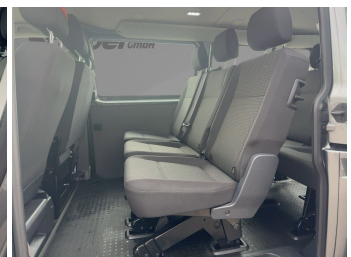

Fahrzeugausstattung

ABS	Abstandstempomat
Abstandswarner	Allradantrieb
Berganfahrassistent	Bordcomputer
ESP	Einparkhilfe
Einparkhilfe Sensoren hinten	Einparkhilfe Sensoren vorne
Fernlichtassistent	Freisprecheinrichtung
Geschwindigkeitsbegrenzungsanlage	Innenspiegel automatisch abbl.
Kindersitzbefestigung	Klimaanlage
Klimaanlage	Led-Scheinwerfer
Led-Tagfahrlicht	Lederlenkrad
Lichtsensoren	Lordosenstütze
Metallic	Multifunktionslenkrad
Müdigkeitswarnsystem	Navigationssystem
Nebelscheinwerfer	Nichtraucher Fahrzeug
Notbremsassistent	Notrufsystem
Regensensor	Reifen-sommerreifen
Reifendruckkontrollsystem	Schiebetür
Schiebetür beidseitig	Schiebetür links
Schiebetür rechts	Servolenkung
Sitzheizung	Sprachsteuerung
Spurhalteassistent	Spurwechselassistent
Start Stop Automatik	Tagfahrlicht
Tempomat	Touchscreen
Traktionskontrolle	Tuner oder Radio
USB	Verkehrszeichenerkennung
Wegfahrsperrung	Zentralverriegelung
dab-radio	elektrische Seitenspiegel