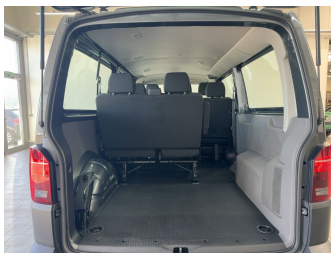

Fahrzeugausstattung

ABS	Abstandstempomat
Abstandswarner	Allradantrieb
Berganfahrassistent	Bordcomputer
ESP	Einparkhilfe
Einparkhilfe Sensoren hinten	Einparkhilfe Sensoren vorne
Fernlichtassistent	Freisprecheinrichtung
Geschwindigkeitsbegrenzungsanlage	Innenspiegel automatisch abbl.
Kindersitzbefestigung	Klimaanlage
Klimaanlage	Led-Scheinwerfer
Led-Tagfahrlicht	Lederlenkrad
Lichtsensoren	Lordosenstütze
Metallic	Multifunktionslenkrad
Müdigkeitswarnsystem	Navigationssystem
Nebelscheinwerfer	Nichtraucher Fahrzeug
Notbremsassistent	Regensensor
Reifen-sommerreifen	Reifendruckkontrollsystem
Schiebetür	Schiebetür rechts
Servolenkung	Sitzheizung
Sprachsteuerung	Spurhalteassistent
Spurwechselassistent	Start Stop Automatik
Tagfahrlicht	Tempomat
Touchscreen	Traktionskontrolle
Tuner oder Radio	USB
Verkehrszeichenerkennung	Wegfahrsperre
Zentralverriegelung	dab-radio
elektrische Seitenspiegel