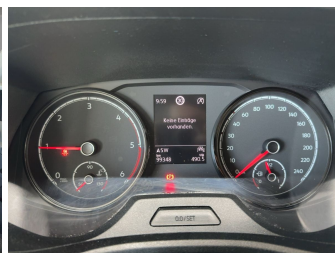

40.990,-€

34.445,- € netto

19% MwSt ausweisbar

Fahrzeugnummer G3800-145

Schnellinformationen

Fahrzeugart	Gebrauchtfahrzeug	Klasse	Transporter
Kategorie	Van/Kleinbus	Hubraum	1968 cm ³
Erstzulassung	10/2021	Außenfarbe	grau
Laufleistung	99347 km	Innenfarbe	Schwarz
Leistung	110 kW (150 PS)	Innenausstattung	Stoff
Kraftstoffart	Diesel		
Getriebe	Schaltgetriebe		

Autohaus Strobel GmbH
09153 / 92 65 0
info@auto-strobel.de

Umwelt und Normen

Fahrzeugausstattung

ABS	Abstandstempomat
Abstandswarner	Allradantrieb
Berganfahrassistent	Bordcomputer
ESP	Einparkhilfe
Einparkhilfe Sensoren hinten	Einparkhilfe Sensoren vorne
Fernlichtassistent	Freisprecheinrichtung
Geschwindigkeitsbegrenzungsanlage	Innenspiegel automatisch abbl.
Kindersitzbefestigung	Klimaanlage
Klimaanlage	Led-Scheinwerfer
Led-Tagfahrlicht	Lederlenkrad
Lichtsensoren	Lordosenstütze
Metallic	Multifunktionslenkrad
Müdigkeitswarnsystem	Navigationssystem
Nebelscheinwerfer	Nichtraucher Fahrzeug
Notbremsassistent	Regensensor
Reifen-sommerreifen	Reifendruckkontrollsystem
Schiebetür	Schiebetür rechts
Servolenkung	Sitzheizung
Sprachsteuerung	Spurhalteassistent
Spurwechselassistent	Start Stop Automatik
Tagfahrlicht	Tempomat
Touchscreen	Traktionskontrolle
Tuner oder Radio	USB
Verkehrszeichenerkennung	Wegfahrsperre
Zentralverriegelung	dab-radio
elektrische Seitenspiegel	