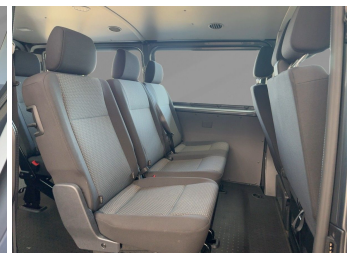

Fahrzeugausstattung

ABS	Abstandstempomat
Abstandswarner	Allradantrieb
Berganfahrassistent	Bordcomputer
ESP	Einparkhilfe
Einparkhilfe Sensoren hinten	Einparkhilfe Sensoren vorne
Fernlichtassistent	Freisprecheinrichtung
Geschwindigkeitsbegrenzungsanlage	Innenspiegel automatisch abbl.
Kindersitzbefestigung	Klimaanlage
Klimaanlage	Led-Scheinwerfer
Led-Tagfahrlicht	Lederlenkrad
Lichtsensoren	Lordosenstütze
Metallic	Multifunktionslenkrad
Müdigkeitswarnsystem	Navigationssystem
Nebelscheinwerfer	Nichtraucher Fahrzeug
Notbremsassistent	Regensensor
Reifen-sommerreifen	Reifendruckkontrollsystem
Schiebetür	Schiebetür rechts
Servolenkung	Sitzheizung
Sprachsteuerung	Spurhalteassistent
Spurwechselassistent	Start Stop Automatik
Tagfahrlicht	Tempomat
Touchscreen	Traktionskontrolle
Tuner oder Radio	USB
Verkehrszeichenerkennung	Wegfahrsperre
Zentralverriegelung	dab-radio
elektrische Seitenspiegel