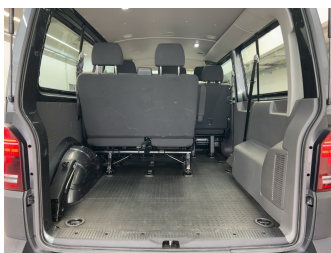

Fahrzeugausstattung

ABS	Abstandstempomat
Abstandswarner	Allradantrieb
Berganfahrassistent	Bordcomputer
ESP	Einparkhilfe
Einparkhilfe Sensoren hinten	Einparkhilfe Sensoren vorne
Fernlichtassistent	Freisprecheinrichtung
Geschwindigkeitsbegrenzungsanlage	Innenspiegel automatisch abbl.
Kindersitzbefestigung	Klimaanlage
Klimaanlage	Led-Scheinwerfer
Led-Tagfahrlicht	Lederlenkrad
Lichtsensoren	Lordosenstütze
Metallic	Multifunktionslenkrad
Musikstreaming integriert	Müdigkeitswarnsystem
Navigationssystem	Nebelscheinwerfer
Nichtraucher Fahrzeug	Notbremsassistent
Notrufsystem	Regensensor
Reifen-sommerreifen	Reifendruckkontrollsystem
Schiebetür	Schiebetür beidseitig
Schiebetür links	Schiebetür rechts
Servolenkung	Sitzheizung
Sprachsteuerung	Spurhalteassistent
Spurwechselassistent	Start Stop Automatik
Tagfahrlicht	Tempomat
Touchscreen	Traktionskontrolle
Tuner oder Radio	USB
Verkehrszeichenerkennung	Wegfahrsperr
Zentralverriegelung	dab-radio
elektrische Seitenspiegel