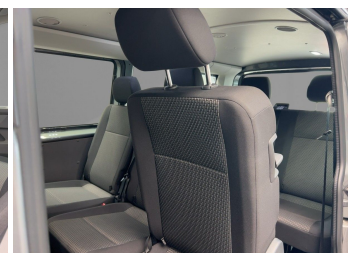

Fahrzeugausstattung

ABS	Abstandstempomat
Abstandswarner	Allradantrieb
Berganfahrassistent	Bordcomputer
ESP	Einparkhilfe
Einparkhilfe Sensoren hinten	Einparkhilfe Sensoren vorne
Fernlichtassistent	Freisprecheinrichtung
Geschwindigkeitsbegrenzungsanlage	Innenspiegel automatisch abbl.
Kindersitzbefestigung	Klimaanlage
Klimaanlage	Led-Scheinwerfer
Led-Tagfahrlicht	Lederlenkrad
Lichtsensoren	Lordosenstütze
Metallic	Multifunktionslenkrad
Musikstreaming integriert	Müdigkeitswarnsystem
Navigationssystem	Nebelscheinwerfer
Nichtraucher Fahrzeug	Notbremsassistent
Notrufsystem	Regensensor
Reifen-sommerreifen	Reifendruckkontrollsystem
Schiebetür	Schiebetür beidseitig
Schiebetür links	Schiebetür rechts
Servolenkung	Sitzheizung
Sprachsteuerung	Spurhalteassistent
Spurwechselassistent	Start Stop Automatik
Tagfahrlicht	Tempomat
Touchscreen	Traktionskontrolle
Tuner oder Radio	USB
Verkehrszeichenerkennung	Wegfahrsperr
Zentralverriegelung	dab-radio
elektrische Seitenspiegel