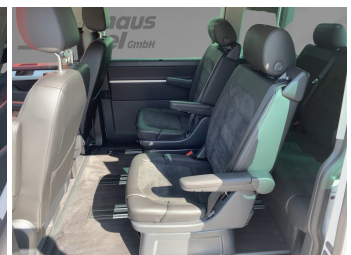

Autohaus Strobel GmbH
09153 / 92 65 0
info@auto-strobel.de**Umwelt und Normen**

Fahrzeugausstattung

ABS	Abstandstempomat
Abstandswarner	Alarmanlage
Allradantrieb	Android auto
Anhaengerkupplung	Anhängerkupplung abnehmbar
Anhängerkupplung starr	Apple carplay
Berganfahrassistent	Bluetooth
Bordcomputer	ESP
Einparkhilfe	Einparkhilfe Kamera
Einparkhilfe Sensoren hinten	Einparkhilfe Sensoren vorne
Fensterheber	Fernlichtassistent
Freisprecheinrichtung	Innenspiegel automatisch abbl.
Kindersitzbefestigung	Klimaautomatik
Klimaautomatik 3 zonen	Led-Scheinwerfer
Led-Tagfahrlicht	Lederlenkrad
Leichtmetallfelgen	Lichtsensor
Lordosenstütze	Metallic
Multifunktionslenkrad	Musikstreaming integriert
Müdigkeitswarnsystem	Navigationssystem
Nebelscheinwerfer	Nichtraucher Fahrzeug
Notbremsassistent	Regensensor
Reifen-sommerreifen	Reifendruckkontrollsystem
Schaltwippen	Schiebedach
Schiebetür	Schiebetür beidseitig
Schiebetür links	Schiebetür rechts
Servolenkung	Sitzheizung
Soundsystem	Sprachsteuerung
Spurwechselassistent	Standheizung
Start Stop Automatik	Tagfahrlicht
Tempomat	Touchscreen
Traktionskontrolle	Tuner oder Radio
USB	W-lan
Wegfahrsperr	Zentralverriegelung
dab-radio	elektrische Heckklappe
elektrische Seitenspiegel	elektrische Sitzeinstellung
mp3 Schnittstelle	