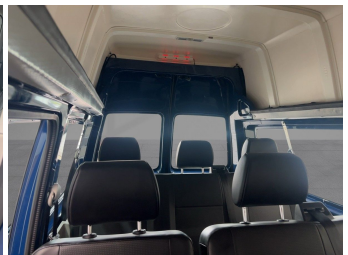

Fahrzeugausstattung

ABS	Allradantrieb
Berganfahrassistent	Bordcomputer
ESP	Fensterheber
Freisprecheinrichtung	Innenspiegel automatisch abbl.
Kindersitzbefestigung	Klimaanlage
Klimaanlage	Lichtsensoren
Lordosenstütze	Metallic
Müdigkeitswarnsystem	Nichtraucher Fahrzeug
Regensensor	Reifen-sommerreifen
Reifendruckkontrollsystem	Schiebetür
Schiebetür rechts	Servolenkung
Standheizung	Start Stop Automatik
Tagfahrlicht	Traktionskontrolle
Tuner oder Radio	Wegfahrsperrung
Zentralverriegelung	elektrische Seitenspiegel