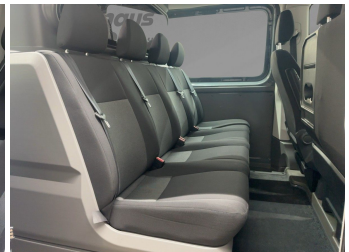

Fahrzeugausstattung

ABS	Allradantrieb
Android auto	Apple carplay
Berganfahrassistent	Bluetooth
Bordcomputer	ESP
Einparkhilfe	Einparkhilfe Sensoren hinten
Einparkhilfe Sensoren vorne	Freisprecheinrichtung
Klimaanlage	Klimaanlage
Musikstreaming integriert	Navigationsystem
Nichtraucher Fahrzeug	Reifen-sommerreifen
Schiebetür	Schiebetür rechts
Servolenkung	Sprachsteuerung
Spurwechselassistent	Start Stop Automatik
Tagfahrlicht	Touchscreen
Traktionskontrolle	Tuner oder Radio
USB	Wegfahrsperrung
Zentralverriegelung	elektrische Seitenspiegel
mp3 Schnittstelle