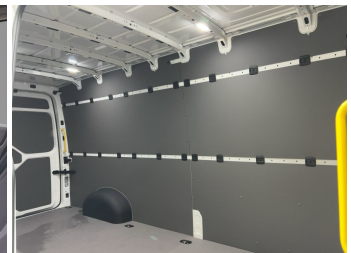

Autohaus Strobel GmbH
09153 / 92 65 0
info@auto-strobel.de**Umwelt und Normen**

Fahrzeugausstattung

ABS	Android auto
Apple carplay	Berganfahrassistent
Bluetooth	Bordcomputer
ESP	Einparkhilfe
Einparkhilfe Kamera	Einparkhilfe Sensoren hinten
Einparkhilfe Sensoren vorne	Freisprecheinrichtung
Klimaanlage	Klimaanlage
Musikstreaming integriert	Nichtraucher Fahrzeug
Notrufsystem	Pannenkitt
Reifen-allwetterreifen	Schiebetür
Schiebetür rechts	Sprachsteuerung
Start Stop Automatik	Tagfahrlicht
Touchscreen	Traktionskontrolle
Tuner oder Radio	USB
Wegfahrsperrung	Zentralverriegelung
dab-radio	elektrische Seitenspiegel