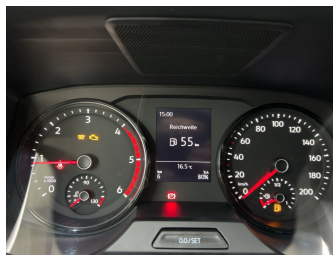

18.656,-€

Unser Angebotspreis:

49.970,-€

41.992,- € netto

19% MwSt ausweisbar

Fahrzeugnummer VLP385-125

Schnellinformationen

Fahrzeugart	Neufahrzeug	Klasse	Crafter
Kategorie	Transporter Kasten	Hubraum	1984 cm ³
Erstzulassung		Außenfarbe	weiß
Laufleistung	0 km	Innenfarbe	Schwarz
Leistung	103 kW (140 PS)	Innenausstattung	Stoff
Kraftstoffart	Diesel		
Getriebe	Schaltgetriebe		

Autohaus Strobel GmbH
09153 / 92 65 0
info@auto-strobel.de**Umwelt und Normen**

Fahrzeugausstattung

ABS	Android auto
Apple carplay	Berganfahrassistent
Bluetooth	Bordcomputer
ESP	Einparkhilfe
Einparkhilfe Kamera	Einparkhilfe Sensoren hinten
Einparkhilfe Sensoren vorne	Freisprecheinrichtung
Klimaanlage	Klimaanlage
Musikstreaming integriert	Nichtraucher Fahrzeug
Notrufsystem	Pannenkitt
Reifen-allwetterreifen	Schiebetür
Schiebetür rechts	Sprachsteuerung
Start Stop Automatik	Tagfahrlicht
Touchscreen	Traktionskontrolle
Tuner oder Radio	USB
Wegfahrsperrung	Zentralverriegelung
dab-radio	elektrische Seitenspiegel