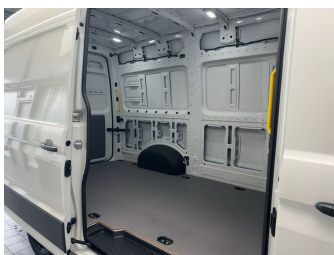

Fahrzeugausstattung

ABS	Android auto
Anhaengerkupplung	Anhängerkupplung starr
Apple carplay	Beheizbare frontscheibe
Berganfahrassistent	ESP
Einparkhilfe	Einparkhilfe Kamera
Einparkhilfe Sensoren hinten	Einparkhilfe Sensoren vorne
Fensterheber	Klimaanlage
Klimaanlage	Lichtsensor
Musikstreaming integriert	Nichtraucher Fahrzeug
Notrufsystem	Regensensor
Reifen-allwetterreifen	Reserverad
Schiebetür	Schiebetür rechts
Servolenkung	Spurwechselassistent
Start Stop Automatik	Tagfahrlicht
Touchscreen	Traktionskontrolle
Tuner oder Radio	USB
Wegfahrsperr	Zentralverriegelung
dab-radio	elektrische Seitenspiegel
mp3 Schnittstelle