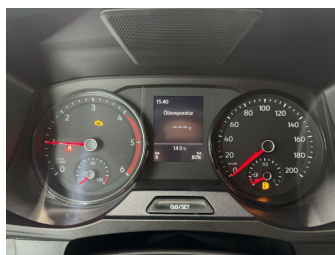

Fahrzeugart	Neufahrzeug	Klasse	Crafter
Kategorie	Transporter Kasten	Hubraum	1984 cm ³
Erstzulassung		Außenfarbe	weiß
Laufleistung	0 km	Innenfarbe	Schwarz
Leistung	103 kW (140 PS)	Innenausstattung	Stoff
Kraftstoffart	Diesel		
Getriebe	Schaltgetriebe		

Autohaus Strobel GmbH
09153 / 92 65 0
info@auto-strobel.de

Umwelt und Normen

Fahrzeugausstattung

ABS	Android auto
Anhaengerkupplung	Anhängerkupplung starr
Apple carplay	Beheizbare frontscheibe
Berganfahrassistent	ESP
Einparkhilfe	Einparkhilfe Kamera
Einparkhilfe Sensoren hinten	Einparkhilfe Sensoren vorne
Fensterheber	Klimaanlage
Klimaanlage	Lichtsensor
Musikstreaming integriert	Nichtraucher Fahrzeug
Notrufsystem	Regensensor
Reifen-allwetterreifen	Reserverad
Schiebetür	Schiebetür rechts
Servolenkung	Spurwechselassistent
Start Stop Automatik	Tagfahrlicht
Touchscreen	Traktionskontrolle
Tuner oder Radio	USB
Wegfahrsperr	Zentralverriegelung
dab-radio	elektrische Seitenspiegel
mp3 Schnittstelle	