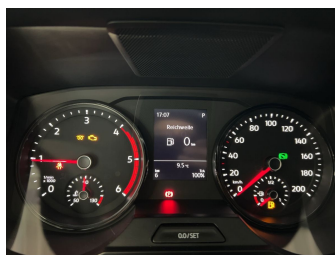

17.884,-€

Unser Angebotspreis:

54.770,-€

46.025,- € netto

19% MwSt ausweisbar

Fahrzeugnummer ZDE797-292

Schnellinformationen

Fahrzeugart	Neufahrzeug	Klasse	Crafter
Kategorie	Transporter Kasten	Hubraum	1984 cm ³
Erstzulassung		Außenfarbe	schwarz
Laufleistung	0 km	Innenfarbe	Grau
Leistung	103 kW (140 PS)	Innenausstattung	Stoff
Kraftstoffart	Diesel		
Getriebe	Automatik		

Autohaus Strobel GmbH
09153 / 92 65 0
info@auto-strobel.de**Umwelt und Normen**

Fahrzeugausstattung

ABS	Berganfahrassistent
Bordcomputer	ESP
Einparkhilfe	Einparkhilfe Kamera
Einparkhilfe Sensoren hinten	Einparkhilfe Sensoren vorne
Fernlichtassistent	Freisprecheinrichtung
Geschwindigkeitsbegrenzungsanlage	Klimaanlage
Klimaanlage	Lichtsensor
Metallic	Multifunktionslenkrad
Nichtraucher Fahrzeug	Notrufsystem
Pannenkitt	Regensensor
Reifen-allwetterreifen	Schiebetür
Schiebetür rechts	Sitzheizung
Sprachsteuerung	Start Stop Automatik
Tagfahrlicht	Tempomat
Touchscreen	Traktionskontrolle
Tuner oder Radio	USB
Wegfahrsperre	Winterpaket
Zentralverriegelung	dab-radio
elektrische Seitenspiegel	